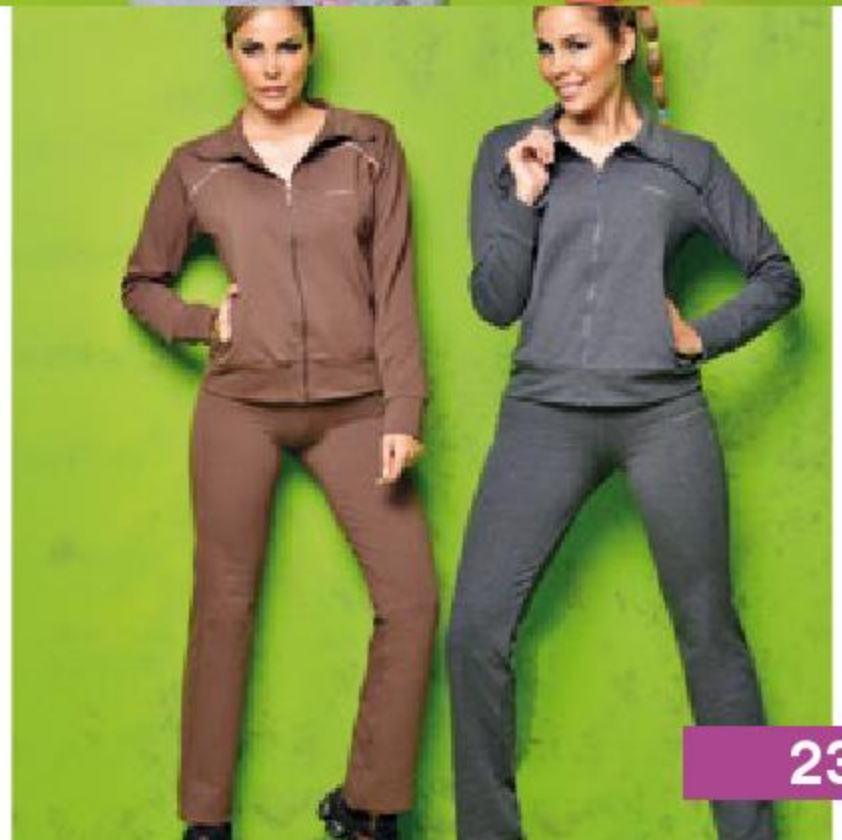

KIMBERLY
CONJUNTO
RATON
T/ S
CAFE
T/ S-L-XL
33,12
COD: 40722