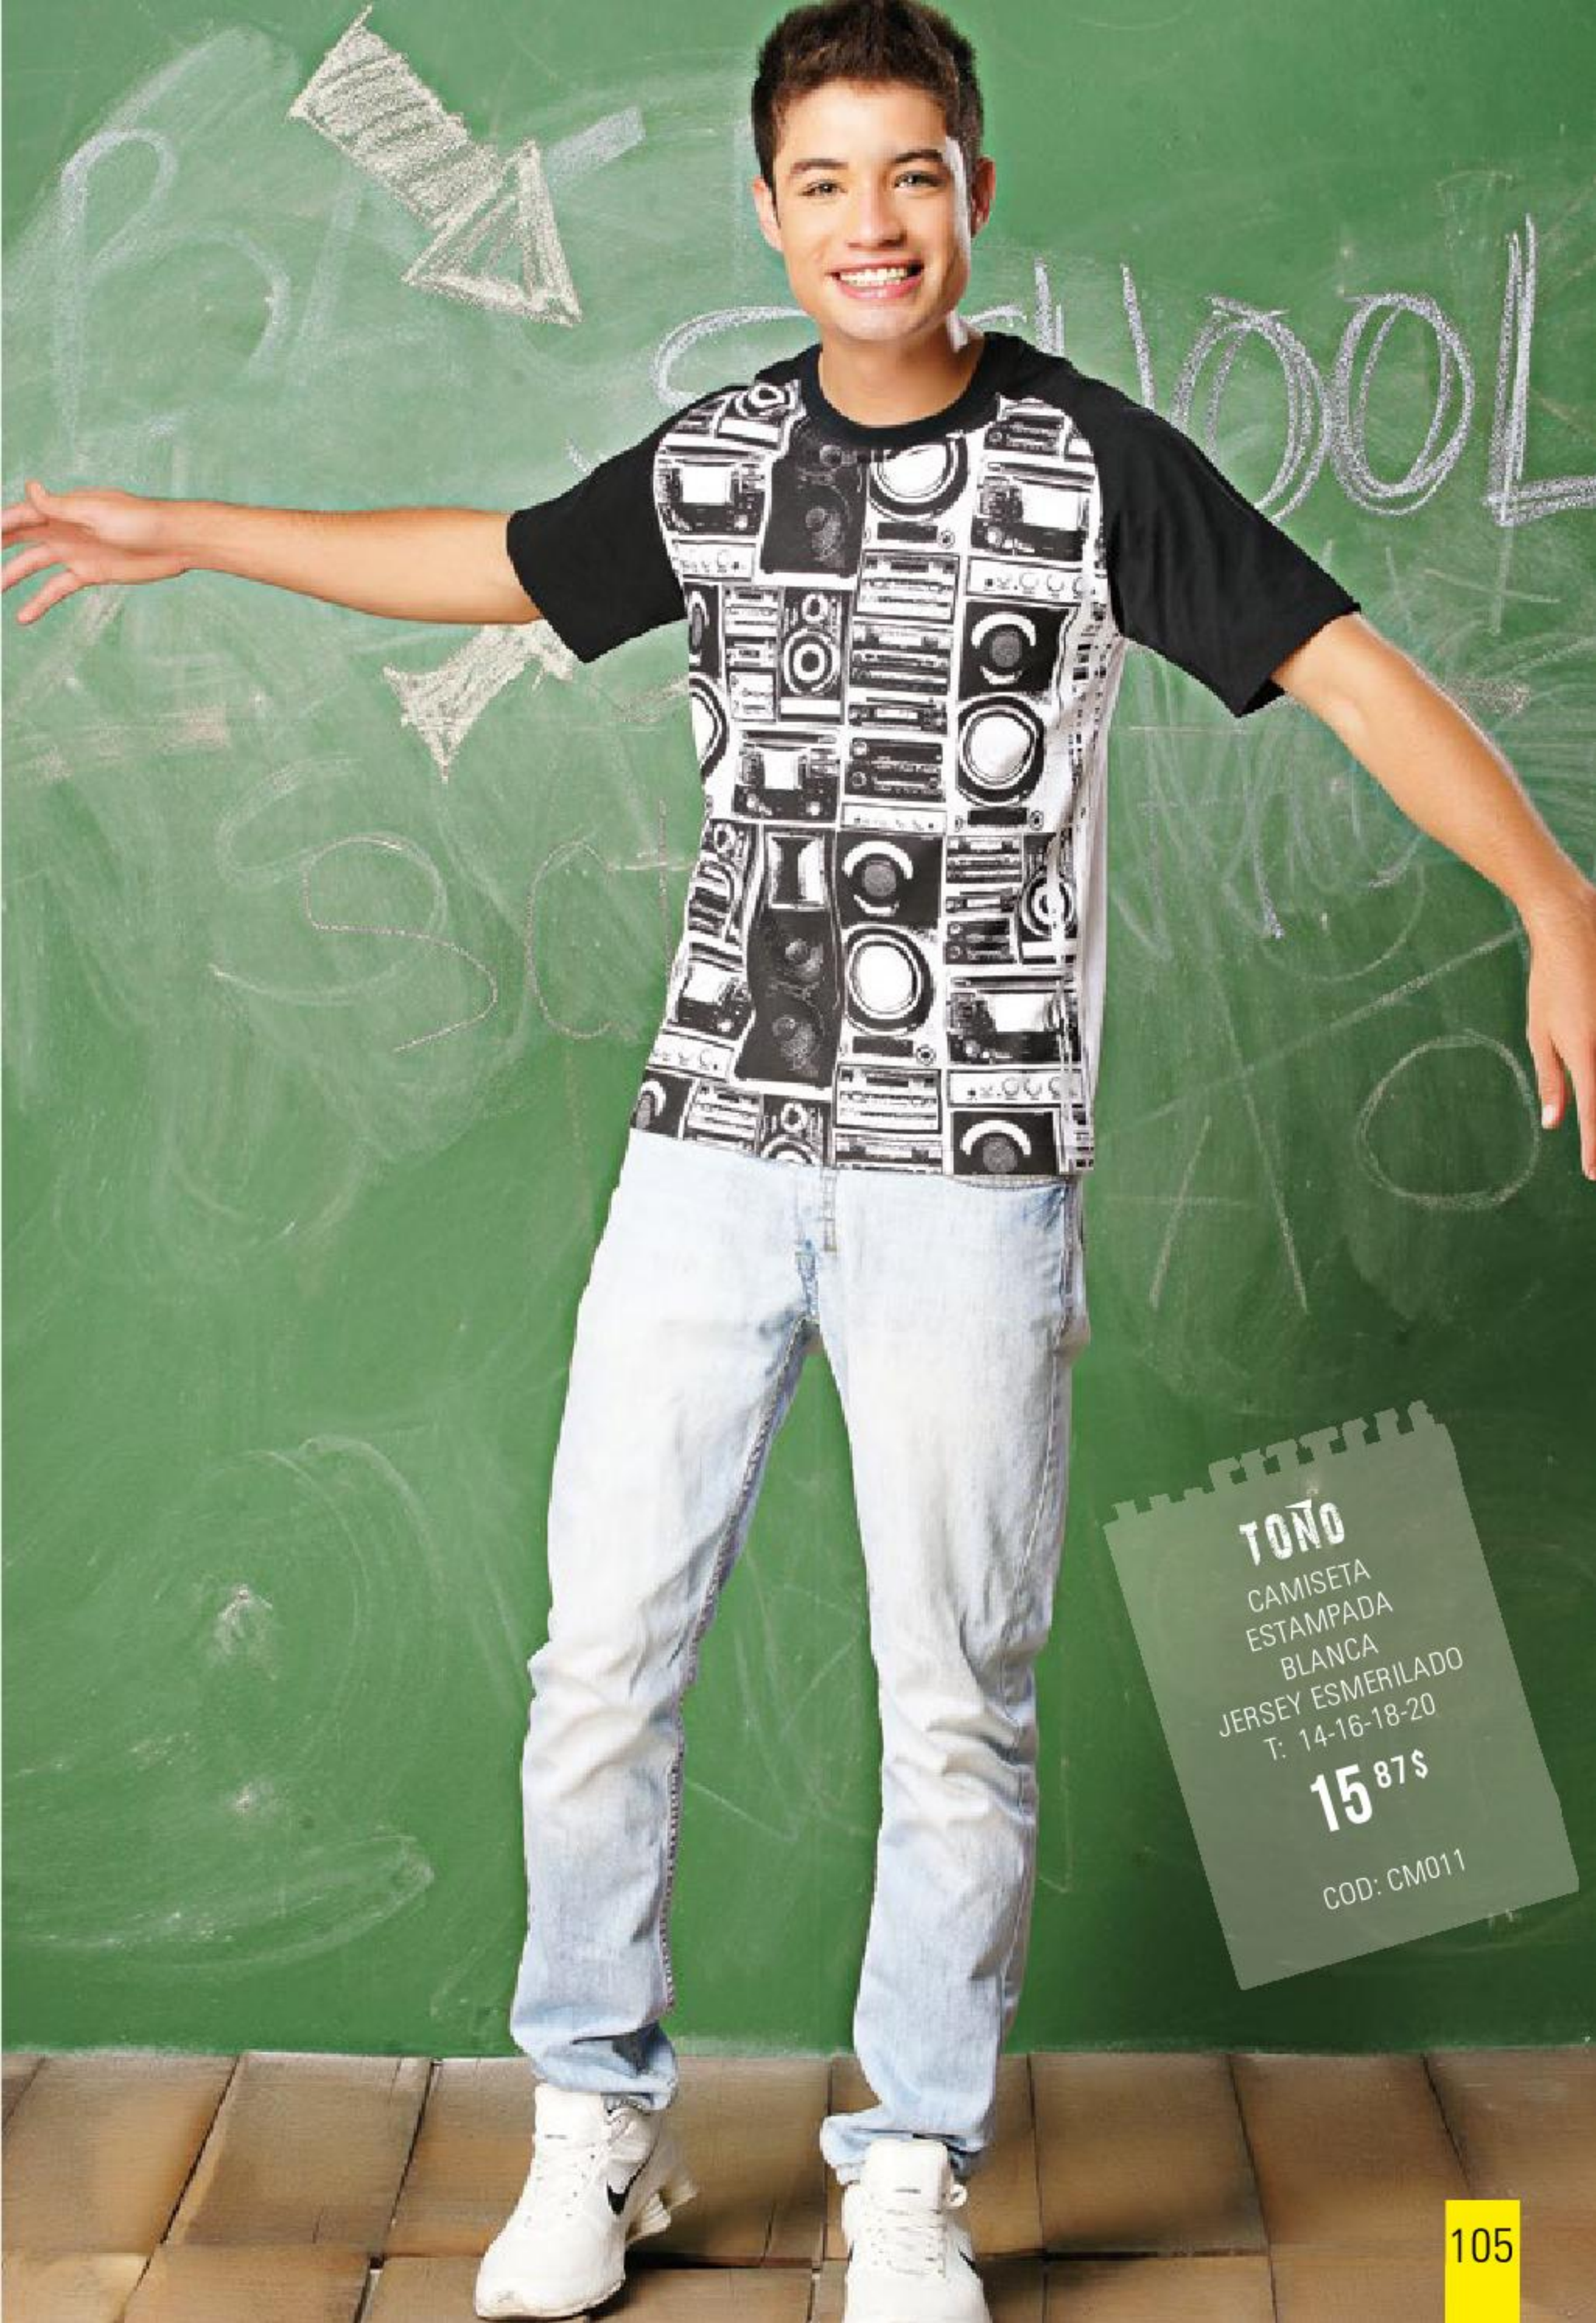

TONO

CAMISETA
ESTAMPADA
BLANCA
JERSEY ESMERILADO
T: 14-16-18-20

15⁸⁷$

COD: CM011