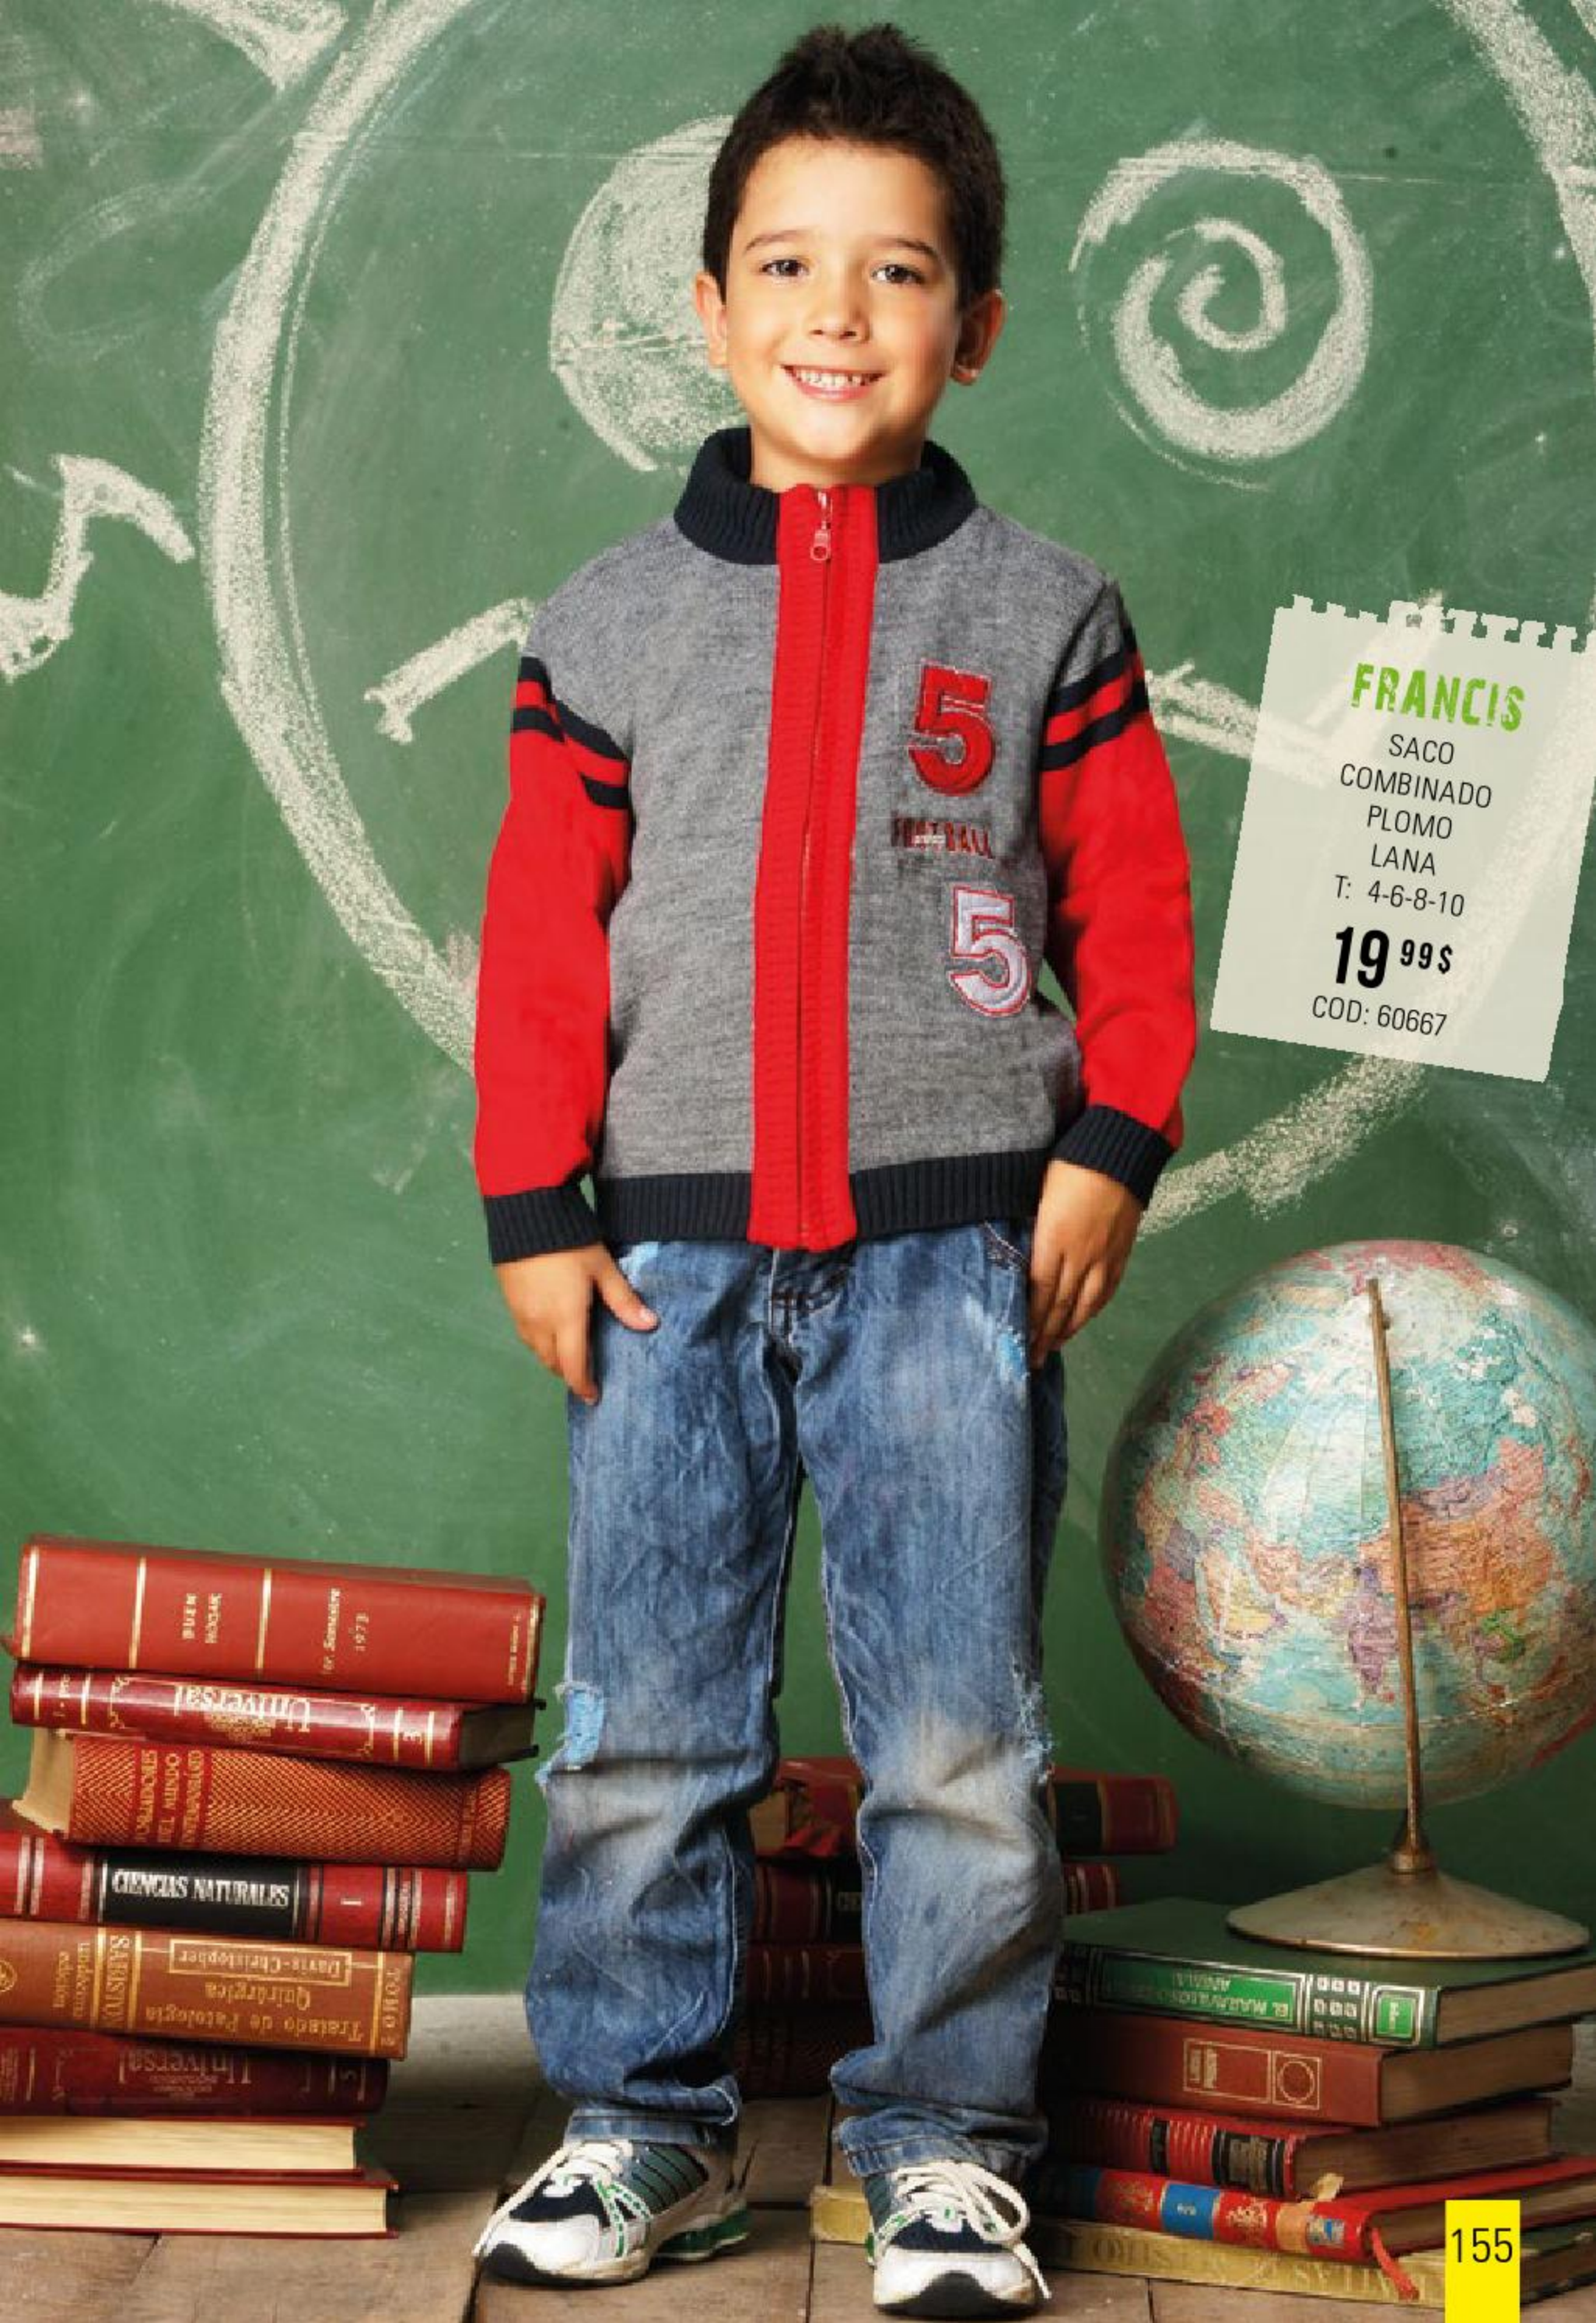

FRANCIS

SACO
COMBINADO
PLOMO
LANA

T: 4-6-8-10

19⁹⁹$

COD: 60667