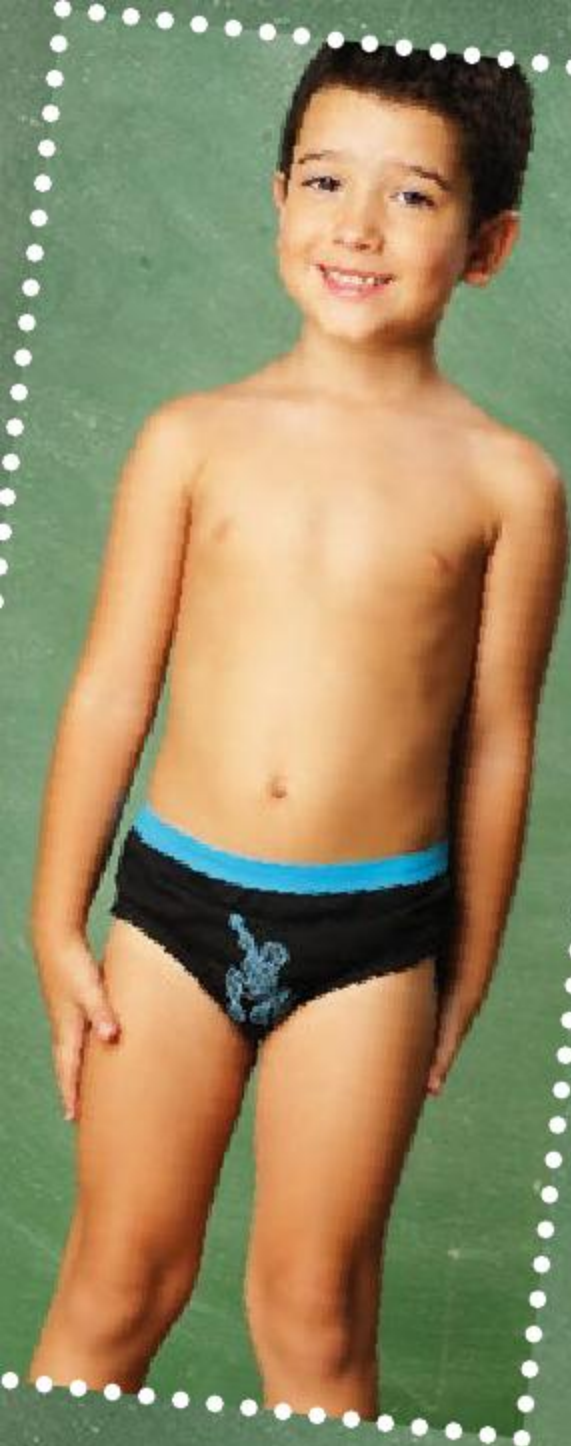

**20** 98 \$

COD: C0232

**BRANDY**

BATA  
BORDADO  
BLANCO  
TERMICA  
T: 2-4-6-8

**23** 98 \$

COD: 10863

**SPIDERMAN**  
TANGA NIÑO  
NEGRO/ AZUL/ ROJO  
JERSEY  
T: 4-6-8-10  
**3<sup>99</sup>\$**  
**UNIDAD**  
COD: 50048